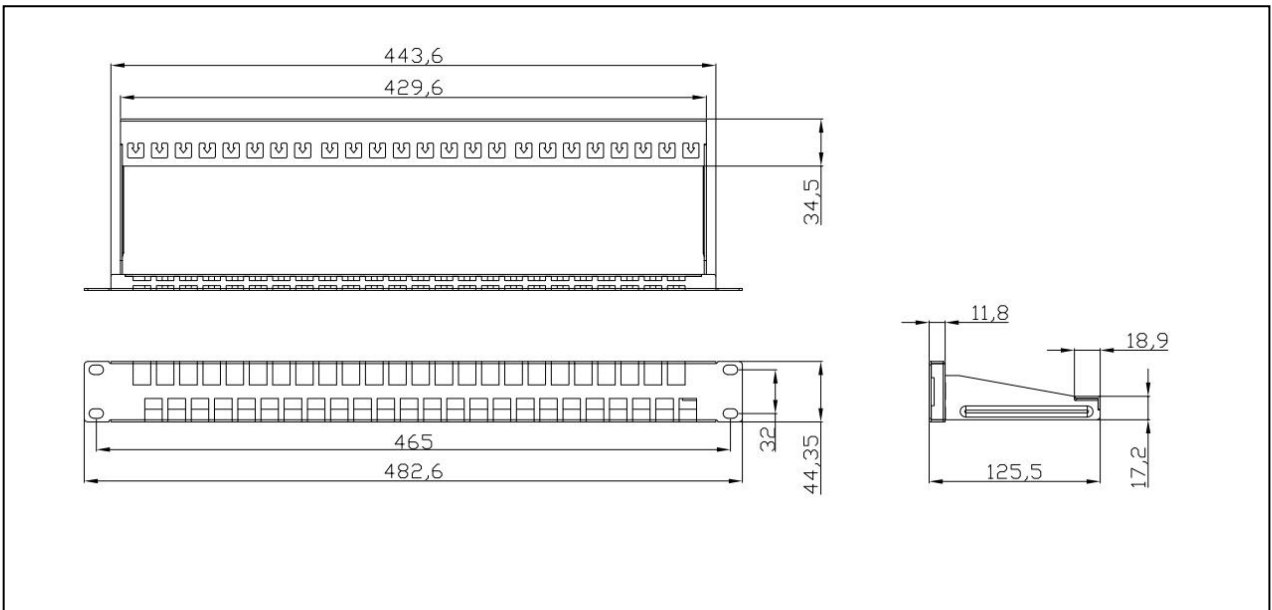

[产品结构图]

宁波多普勒通讯有限公司
Ningbo Doppler Communication Co., Ltd.

地址：浙江省余姚市经济开发区凤仪路86号
Address: No.86 fengyi road, economic development zone,
yuyao city, zhejiang province
E-mail : sale@dopplercabling.com
www.dopplercabling.com

业务热线：

联系人：杜先生 手机：13805807079

邮箱：duj@dopplercabling.com