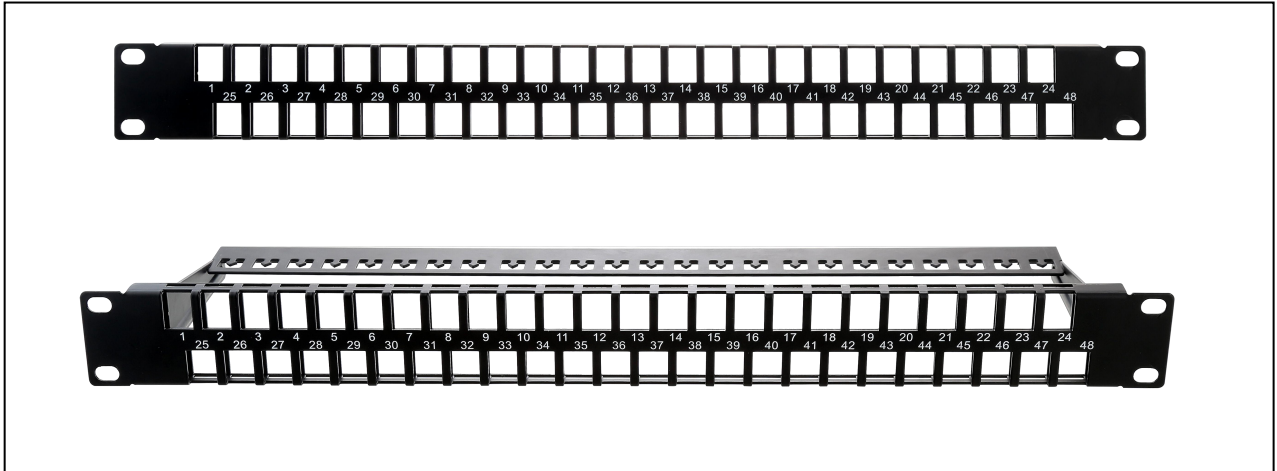

[48口非屏蔽配线架空架 LPB948]