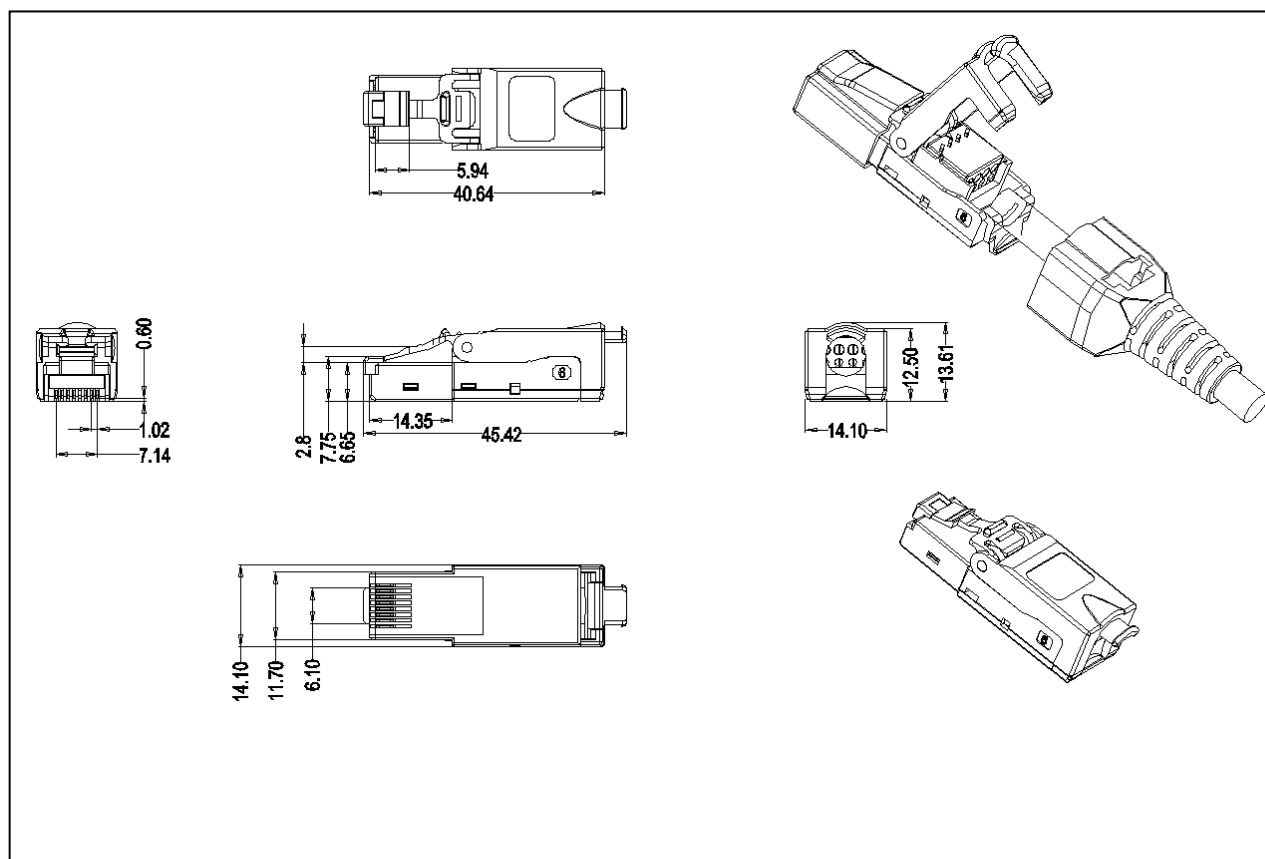

[产品结构图]

宁波多普勒通讯有限公司
Ningbo Doppler Communications Co., LTD.

地址：浙江省余姚市城东路 68 号
Add : NO.68,chengdong Road, yuyao zhejiang,China
E-mail : sale@dopplercabling.com
www.dopplercabling.com

业务热线

联系人：高先生 手机：13901541230
邮箱：gordon@szlwtx.com