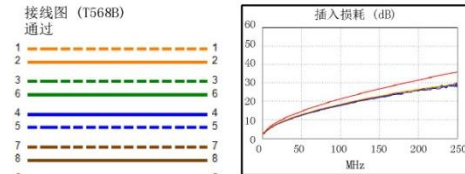

[产品性能]

电缆识别名: LKC116-C6U

测试总结结果: 通过

日期 / 时间: 08/23/2017 03:32:47 PM

操作人员: Your Name

型号: DTX-1800

余量 6.8 dB (NEXT 36-78)

软件版本: 2.7800

主机 S/N: 1342547

测试限: TIA Cat 6 Channel

测试限版本: 1.9500

远端 S/N: 1342548

电缆类型: Cat 6 U/UTP

NVP: 69.0%

主机适配器: DTX-CHA002

远端适配器: DTX-CHA002

长度 (m), 极限值 100.0	[线对 45]	89.8
传输时延 (ns), 极限值 555	[线对 12]	451
时延偏离 (ns), 极限值 50	[线对 12]	17
电阻值 (欧姆)	[线对 36]	16.1
插入损耗 余量 (dB)	[线对 12]	5.7
频率 (MHz)	[线对 12]	247.0
极限值 (dB)	[线对 12]	35.7

通过	主机	SR	主机	SR
最差线对	36-78	36-45	36-78	12-36
NEXT (dB)	6.8	9.3	7.2	9.9
频率 (MHz)	180.0	8.5	250.0	243.5
极限值 (dB)	35.6	57.7	33.1	33.3
最差线对	78	36	36	36
PS NEXT (dB)	8.2	9.6	8.3	9.6
频率 (MHz)	95.0	245.0	244.0	245.0
极限值 (dB)	37.5	30.3	30.3	30.3

通过	主机	SR	主机	SR
最差线对	45-78	78-36	45-78	78-45
ACR-F (dB)	4.4	4.9	4.4	5.2
频率 (MHz)	225.0	192.0	225.0	225.0
极限值 (dB)	16.2	17.6	16.2	16.2
最差线对	78	78	78	78
PS ACR-F (dB)	6.0	6.3	6.0	6.3
频率 (MHz)	225.0	223.0	225.0	223.0
极限值 (dB)	13.2	13.3	13.2	13.3

不适用	主机	SR	主机	SR
最差线对	36-78	36-45	36-78	12-36
ACR-N (dB)	9.1	10.1	13.4	16.6
频率 (MHz)	6.8	8.5	250.0	245.0
极限值 (dB)	54.2	51.9	-2.8	-2.3
最差线对	78	36	36	36
PS ACR-N (dB)	10.0	11.0	15.2	15.9
频率 (MHz)	6.8	8.4	250.0	245.0
极限值 (dB)	51.6	49.5	-5.8	-5.2

通过	主机	SR	主机	SR
最差线对	36	36	45	36
RL (dB)	9.0	9.4	12.8	10.5
频率 (MHz)	3.6	129.5	240.5	170.0
极限值 (dB)	19.0	10.9	8.2	9.7

满足的标准:
100BASE-T 100BASE-TX 100BASE-T4
1000BASE-T ATM-25 ATM-51
ATM-155 100VG-AnyLan TR-4
TR-16 Active TR-16 Passive