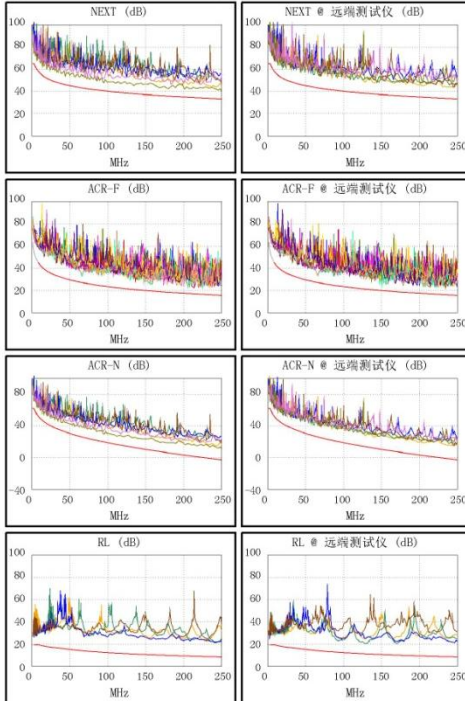

项目: DEFAULT
8月份测试记录.flw

地点: Client Name

[订购信息]

型号	名称	标准颜色	小包装	大包装	外箱尺寸 (L×W×H)	重量
LKP116-C6U	六类非屏蔽水晶头模块	蓝色	1PCS	400PCS	53cm× 31cm × 23cm	5KG

宁波多普勒通讯有限公司
Ningbo Doppler Communications Co., LTD.

地址: 浙江省余姚市城东路 68 号
Add: NO.68,chengdong Road, yuyao zhejiang,China
E-mail: sale@dopplercabling.com
www.dopplercabling.com

业务热线

联系人: 高先生 手机: 13901541230
邮箱: gordon@szlwtx.com

非屏蔽模块

Unshielded module

www.dopplercabling.com